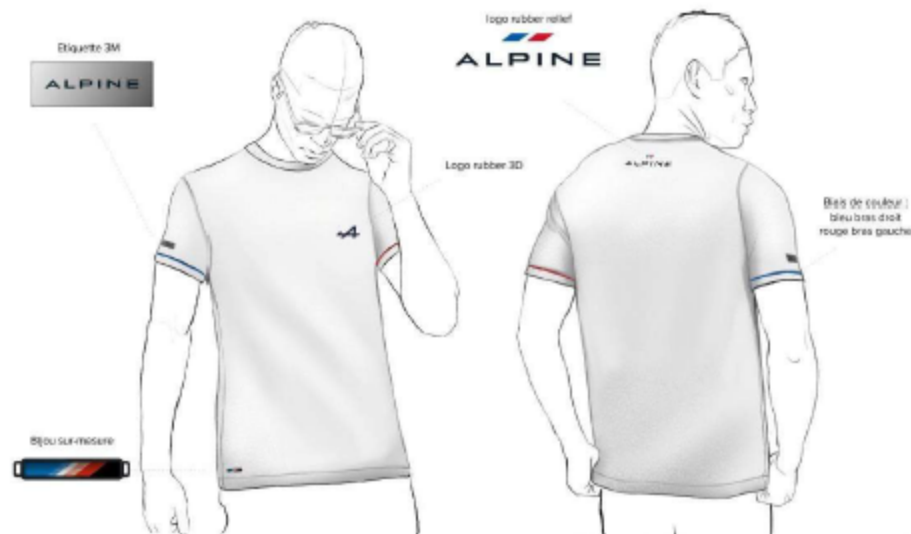

CAMISETA BLANCA PARA HOMBRE

Ref.: de 77 11 946 992 a 77 11 946 996

© 2018/2021 de type breveté/Confiance

DESCRIPCIÓN

- 100% algodón, 160g/m²
- Cuello de elastan
- Manga corta
- Logotipo de Alpine «A» (azul) en caucho 3D en el pecho
- Etiqueta 3M en la manga derecha
- Joya tricolor metálica
- Bandera francesa bordada en la espalda
- Cinta de limpieza en dos tonos
- Etiqueta interior estampada
- Ribete de color en las mangas
- Color: blanco
- Tamaño: de S a XXL

PVP (IVA incluido)

35,82€