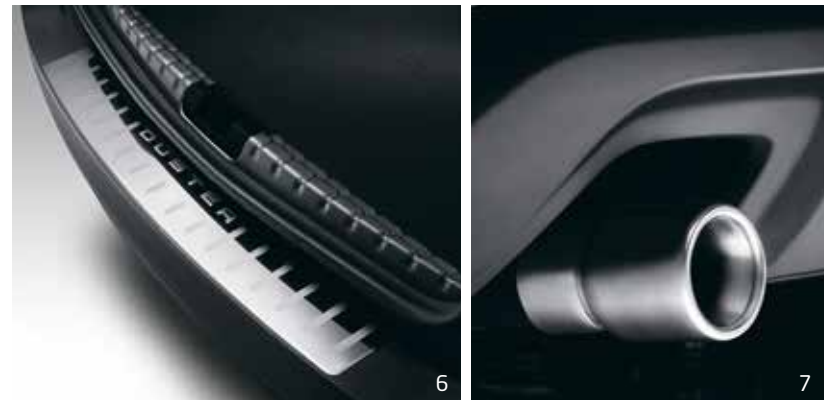

Diseño interior

5 Alerón de techo

El accesorio perfecto para marcar el carácter deportivo de tu Duster. Un plus que marca la diferencia. Con el negro para el color original, puede pintarse en el color de la carrocería.

82 01 388 525

6 Umbral de maletero

Reviste y protege el paragolpes trasero de tu Duster con un accesorio práctico, estético y a la medida.

84 99 338 83R

7 Salida de escape cromada

¡El pequeño toque que marca la diferencia! Aporta al vehículo un toque elegante y dinámico.

20 09 101 84R (45 mm)

20 09 104 77R (50 mm)

8 Umbrales de puerta iluminados

Elegancia y modernidad al abrir la puerta. La iluminación blanca temporizada de los umbrales atrae las miradas, tanto de día como de noche. Su acabado de aluminio con la firma Dacia les añade un toque exclusivo. Juego de 2 umbrales (derecho e izquierdo).

82 01 468 752

9 Umbrales para puertas Duster

Personaliza y protege con estilo las entradas de tu vehículo con estos umbrales de puerta con la firma Duster.

Juego de 2 umbrales (derecho e izquierdo).

82 01 420 616