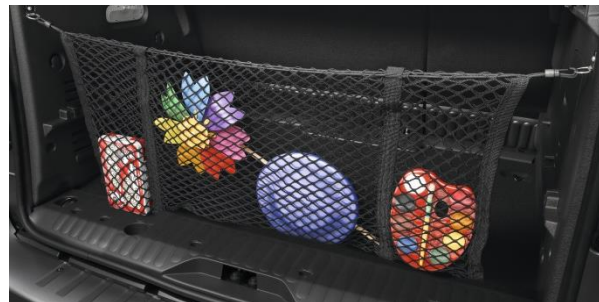

Red organizador de maletero vertical

77 11 227 502 (Kangoo Combi)

Con 3 compartimentos separados.