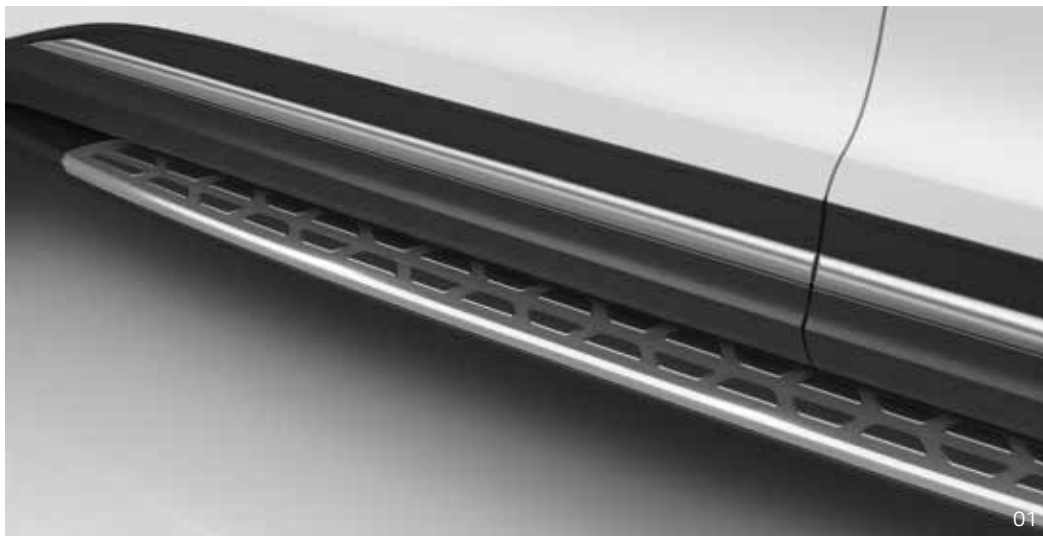

05

06

07

Diseño potente y refinado

Diseño exterior

01 Estribos

Son perfectos para destacar el estilo robusto de tu KOLEOS. Prácticos, facilitan el acceso al interior del vehículo y también al techo. Además, protegen la carrocería de los pequeños impactos del uso diario. El pack contiene dos estribos para el lado derecho e izquierdo.
82 01 699 226