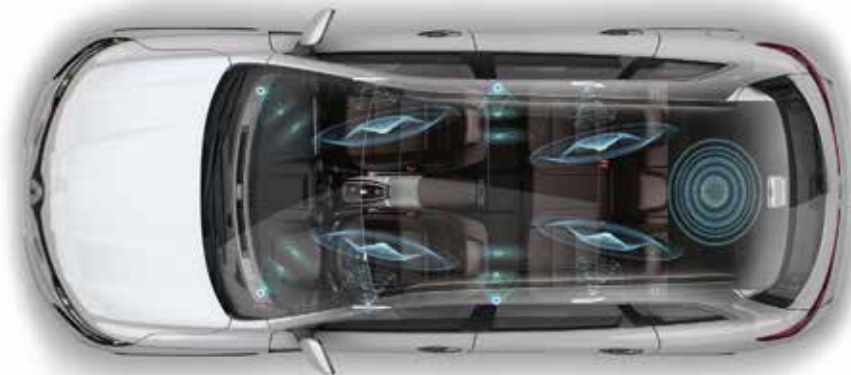

El pack contiene 6 altavoces (2 tweeters, 2
altavoces delanteros y 2 altavoces traseros),
un cajón de graves y un mando a distancia.

77 11 578 133

77 11 575 880

01

 **FOCAL**
THE SPIRIT OF SOUND

05 Tranquilidad de espíritu